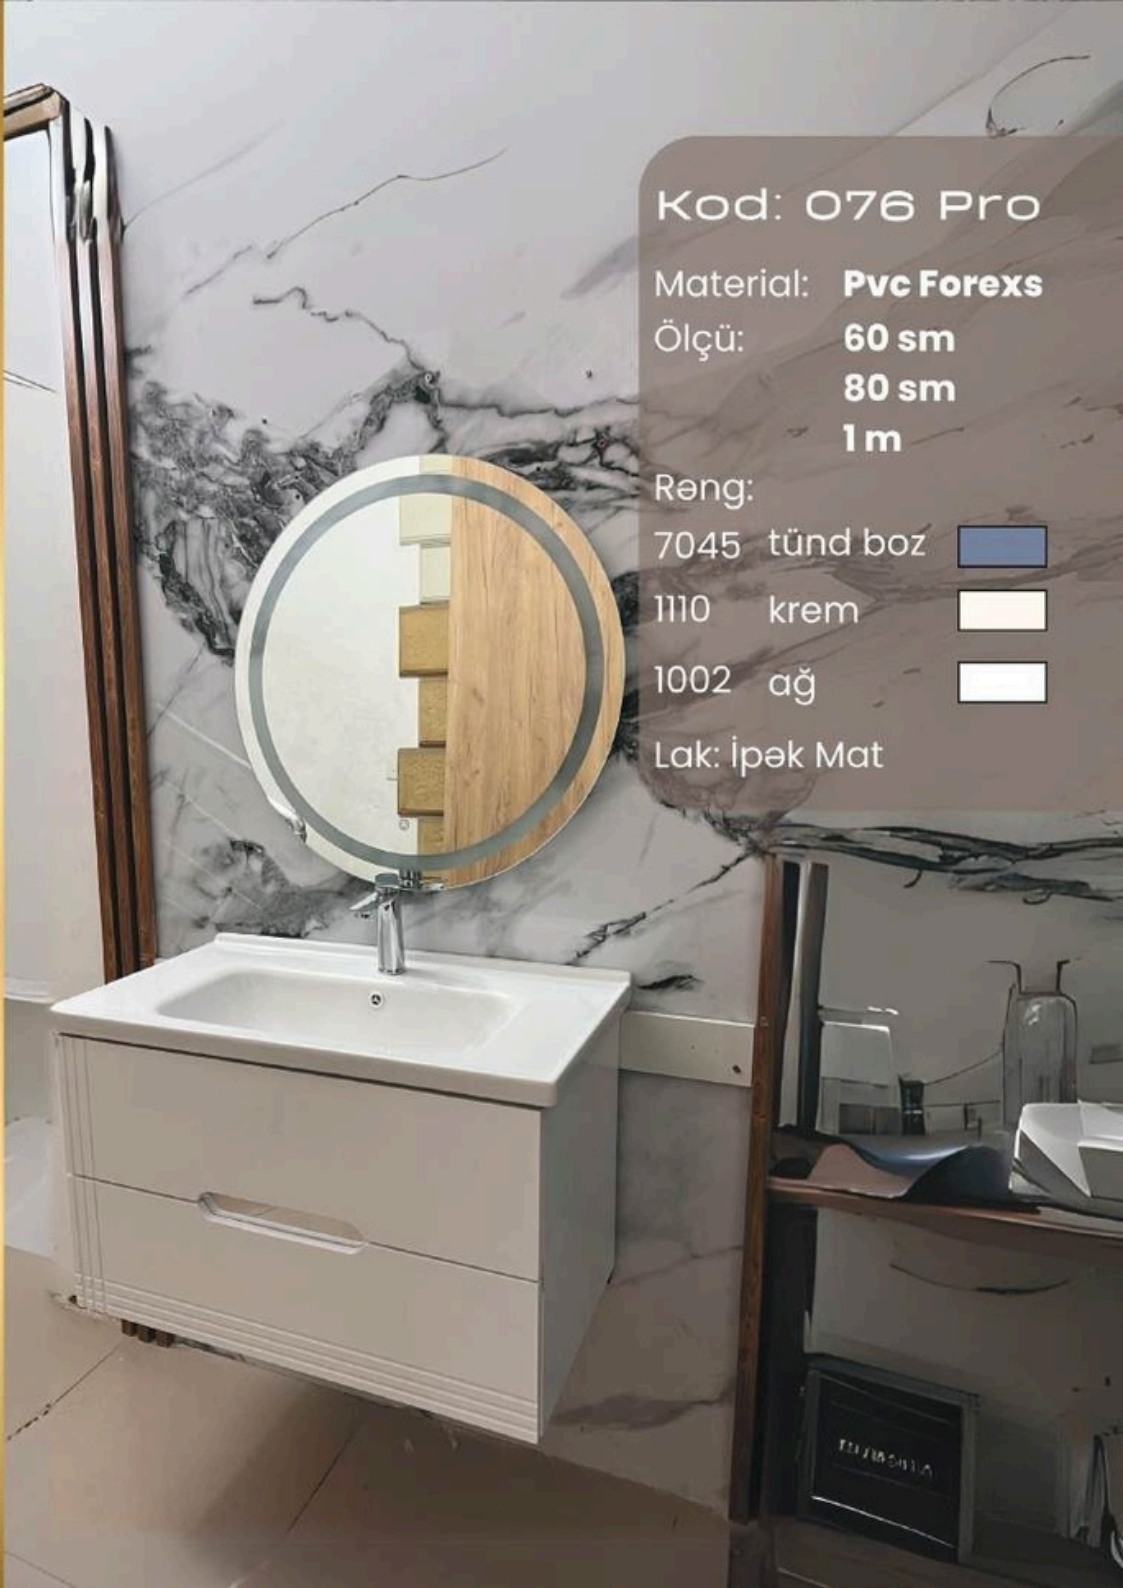

Material: **Pvc Forexs**

Ölçü: **60 sm**  
**80 sm**  
**1 m**

Rəng:

7045 tünd boz

1110 krem

1002 ağ

Lak: İpek Mat

**Kod: 077**