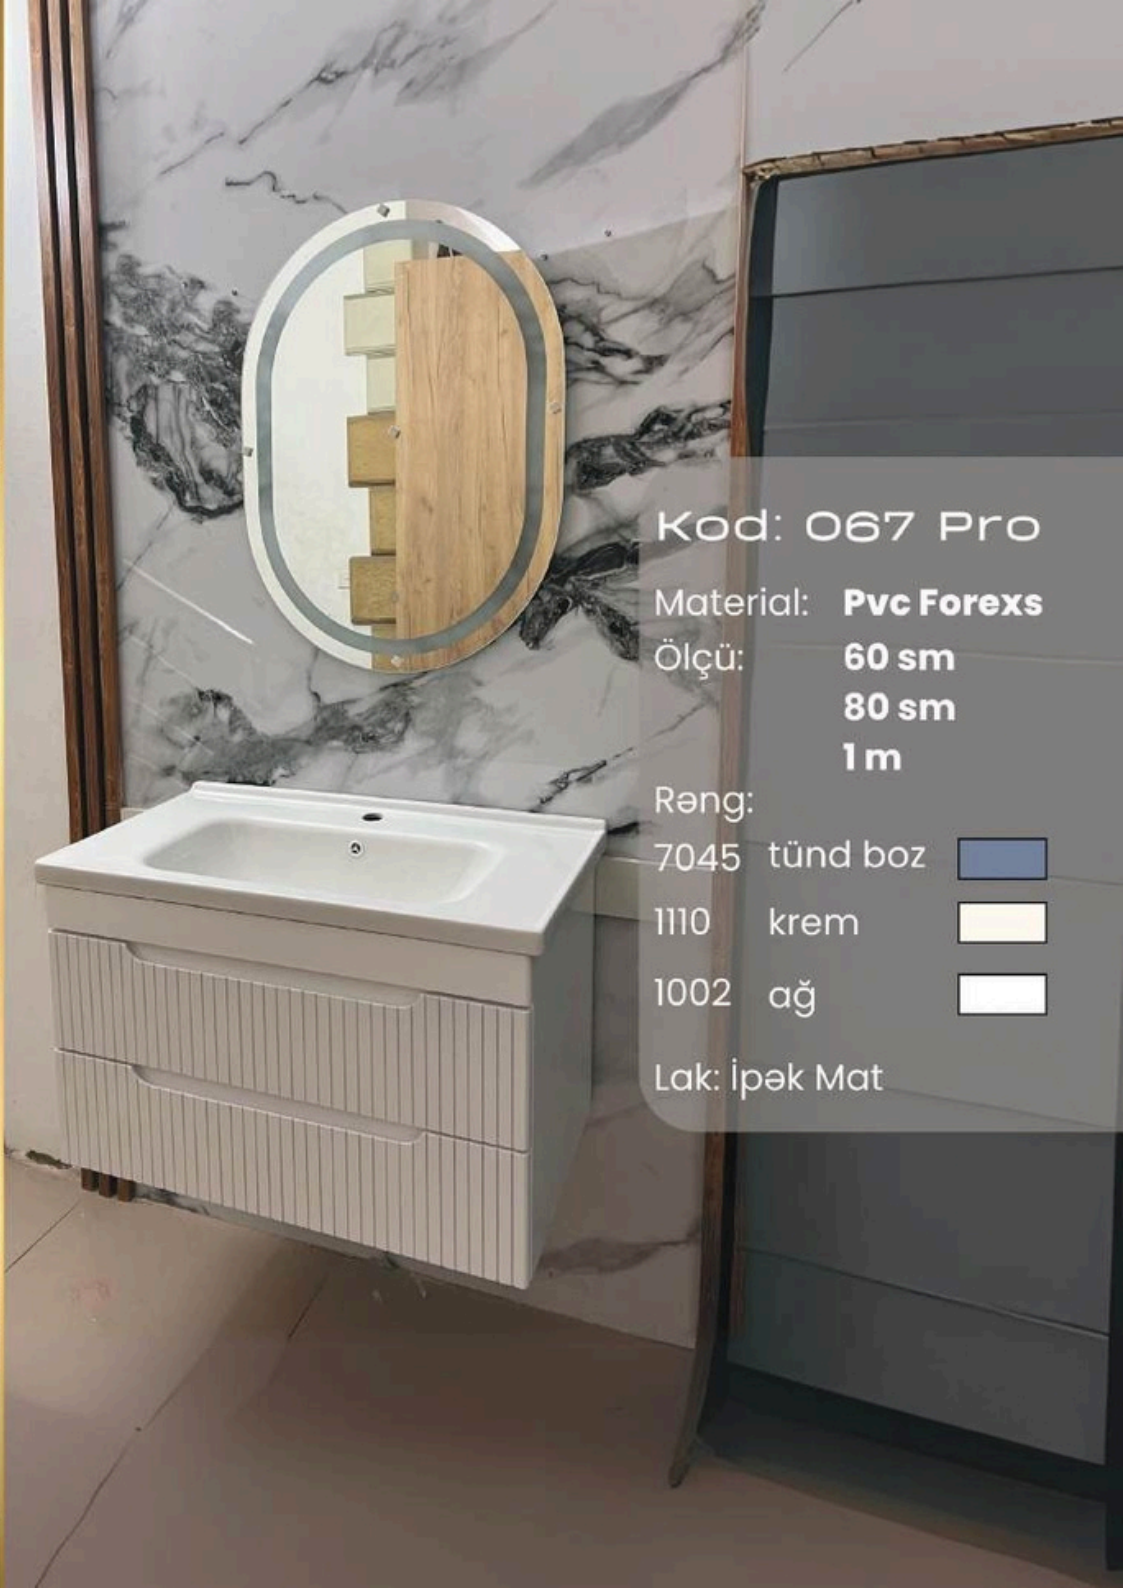

Reng: 7045 tünd boz   
1110 krem   
1002 ağ 

Lak: İpek Mat

Kod: 067 Pro

Material: **Pvc Forexs**  
Ölçü: **60 sm**  
**80 sm**  
**1 m**

Reng: 7045 tünd boz   
1110 krem   
1002 ağ 

Lak: İpek Mat

**Kod: 068**