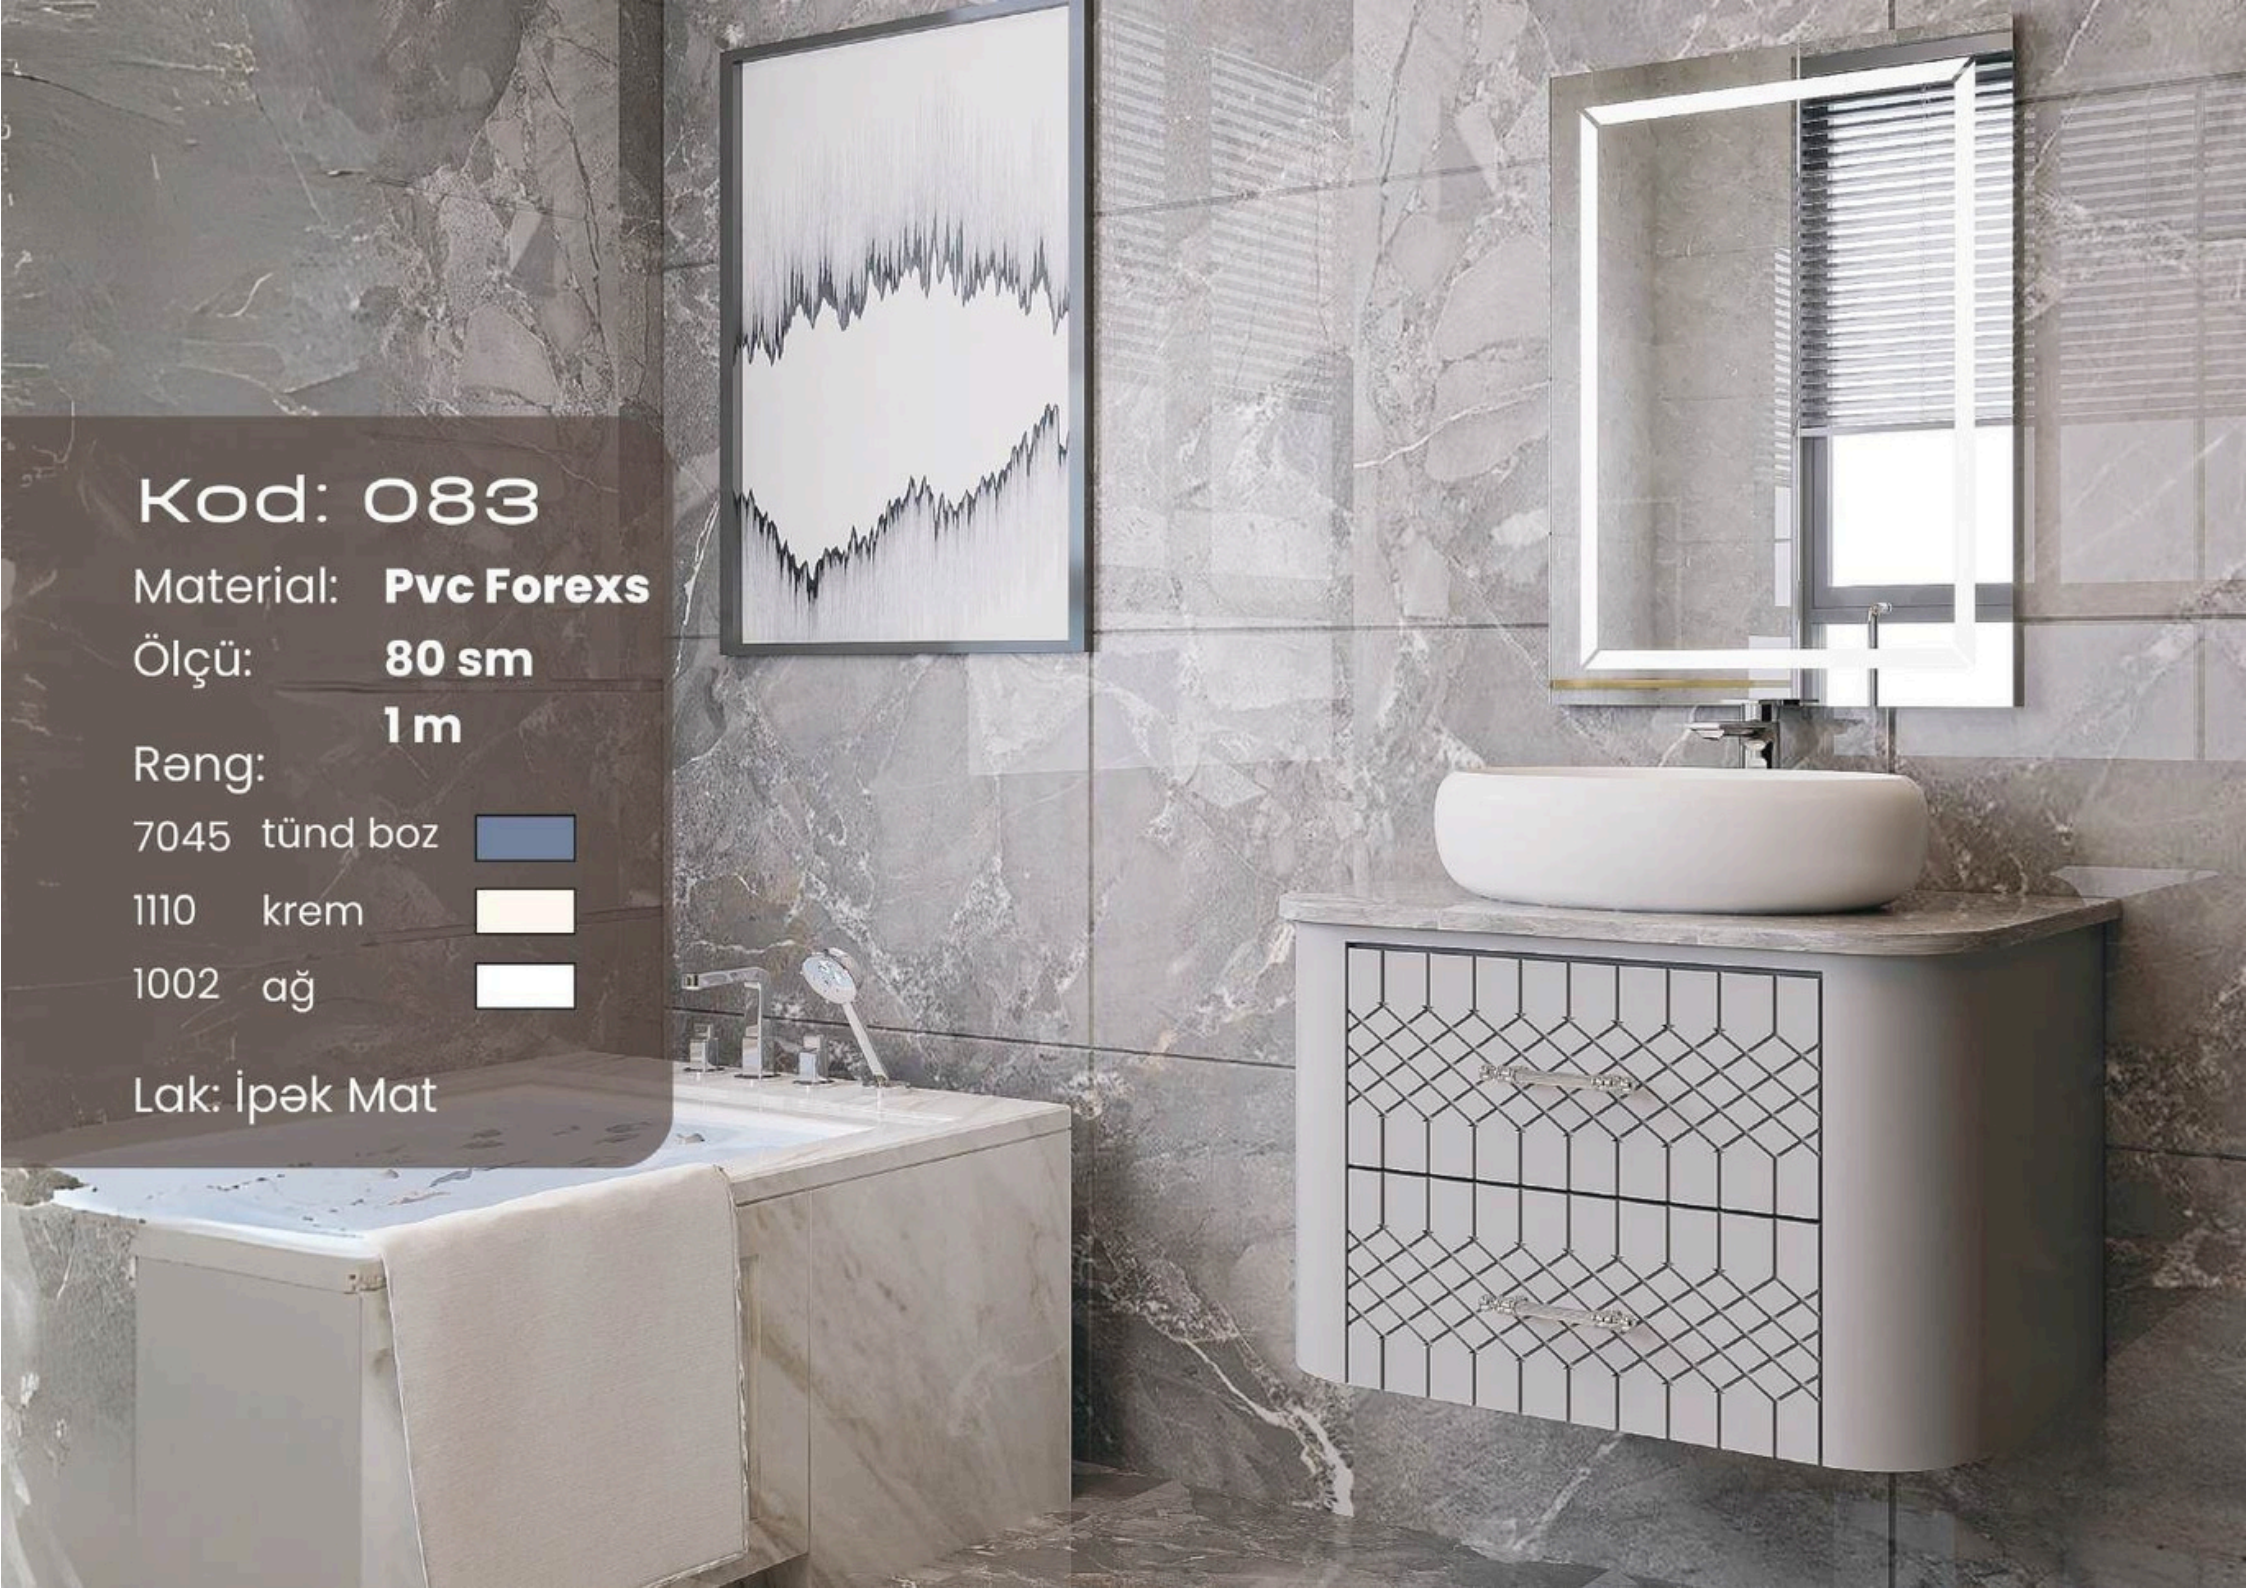

Kod: 083

Material: Pvc Forexs

Ölçü: 80 sm

1 m

Rəng:

7045 tünd boz

1110 krem

1002 ağ

Lak: İpək Mat